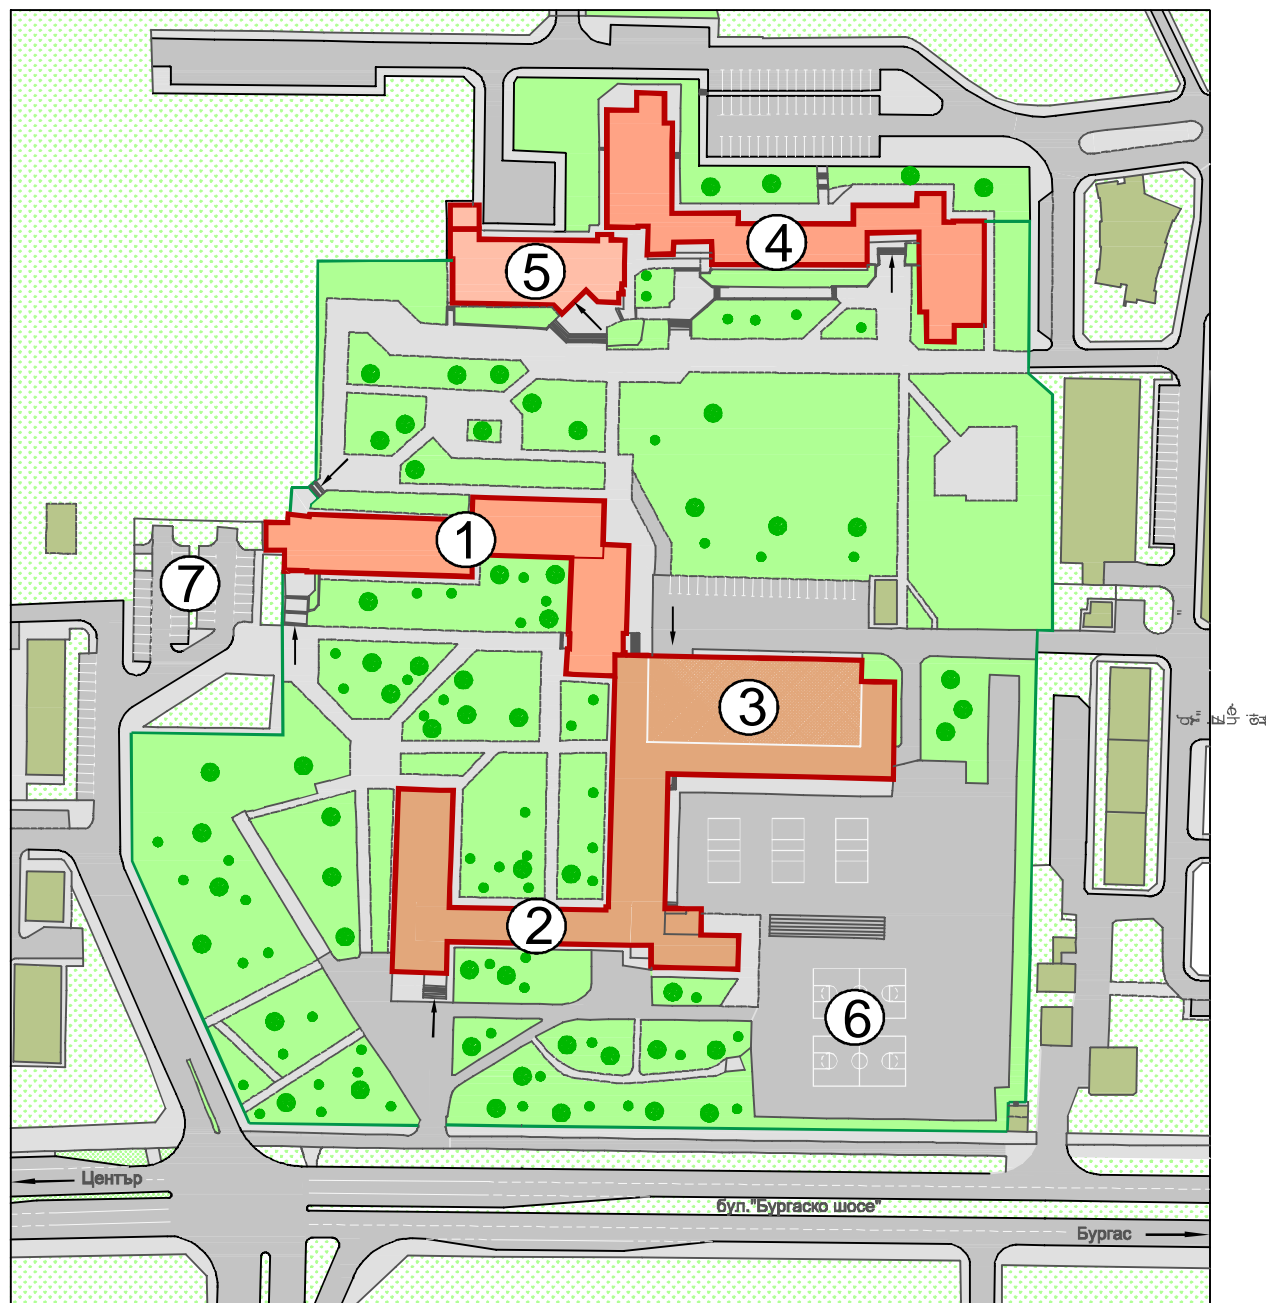

ФАКУЛТЕТ И КОЛЕЖ - СЛИВЕН

Легенда

1. Учебен корпус ИПФ
2. Учебен корпус Колеж
3. Корпус "Тежки лаборатории"
4. Студентско общежитие
5. Студентски стол
6. Спортна площадка
7. Паркинг

→ вход сграда
— ограда